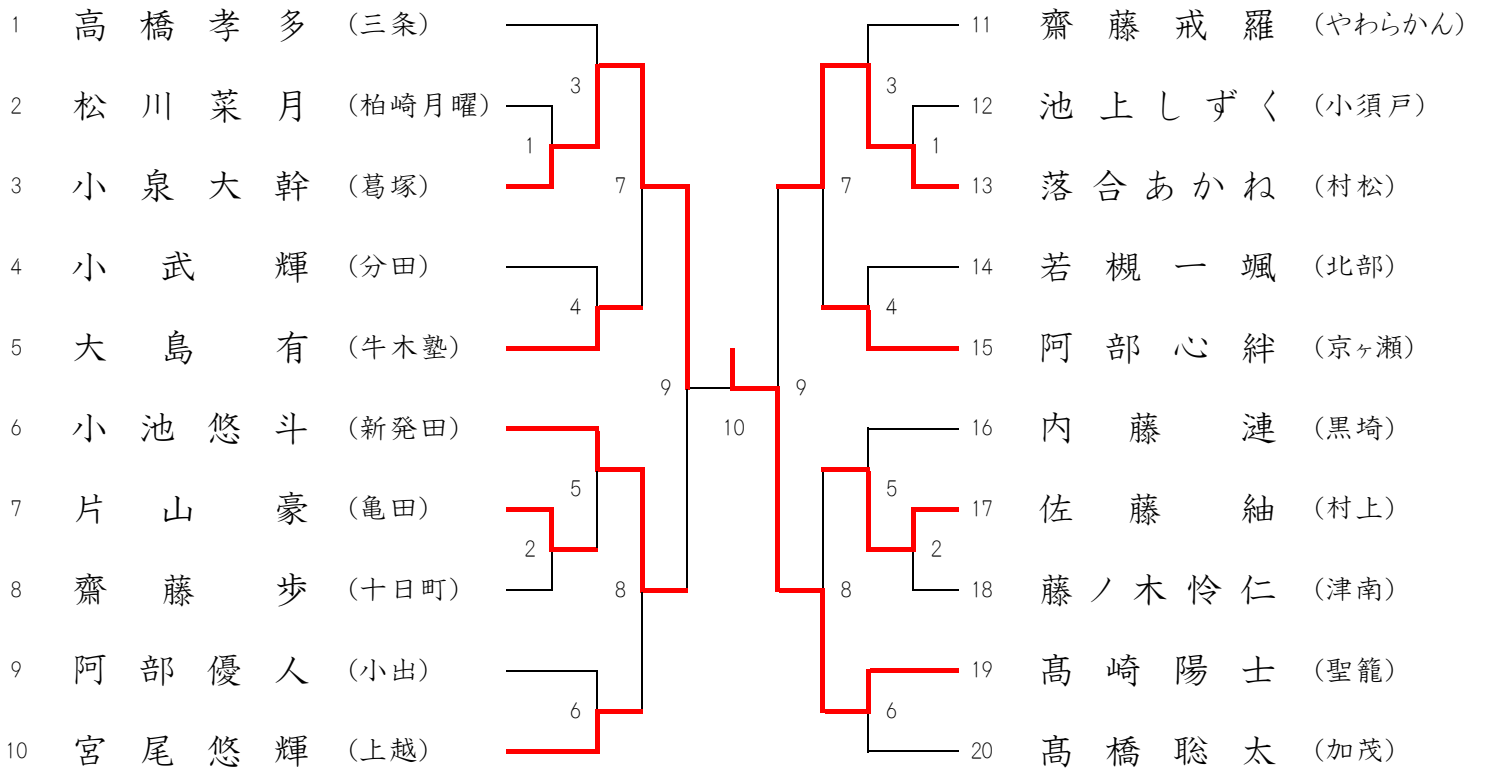

【4年生の部】

【5年生の部】

※上位4名で順位決定リーグ戦を行う
 ※リーグ戦は抽選を行う

【6年生の部】

※上位4名で順位決定リーグ戦を行う

※リーグ戦は抽選を行う

5年生の部

| | 齋藤 | 山崎 | 高橋 | 藤井 | 勝 | 負 | 順位 |
|-------|----|----|----|----|---|---|----|
| 齋藤叶望花 | | △ | △ | △ | 0 | 3 | 3 |
| 山崎 滉太 | ○ | | ● | △ | 2 | 1 | 2 |
| 高橋 優太 | ○ | △ | | △ | 1 | 2 | 3 |
| 藤井 朗舞 | W | ○ | ○ | | 3 | 0 | 1 |

6年生の部

| | 市嶋 | 青柳 | 花木 | 宮尾 | 勝 | 負 | 順位 |
|-------|----|----|----|----|---|---|----|
| 市嶋 慧太 | | △ | △ | △ | 0 | 3 | 3 |
| 青柳 周弥 | W | | ○ | W | 3 | 0 | 1 |
| 花木 昌太 | W | △ | | △ | 1 | 2 | 3 |
| 宮尾 優輝 | ○ | △ | ○ | | 2 | 1 | 2 |